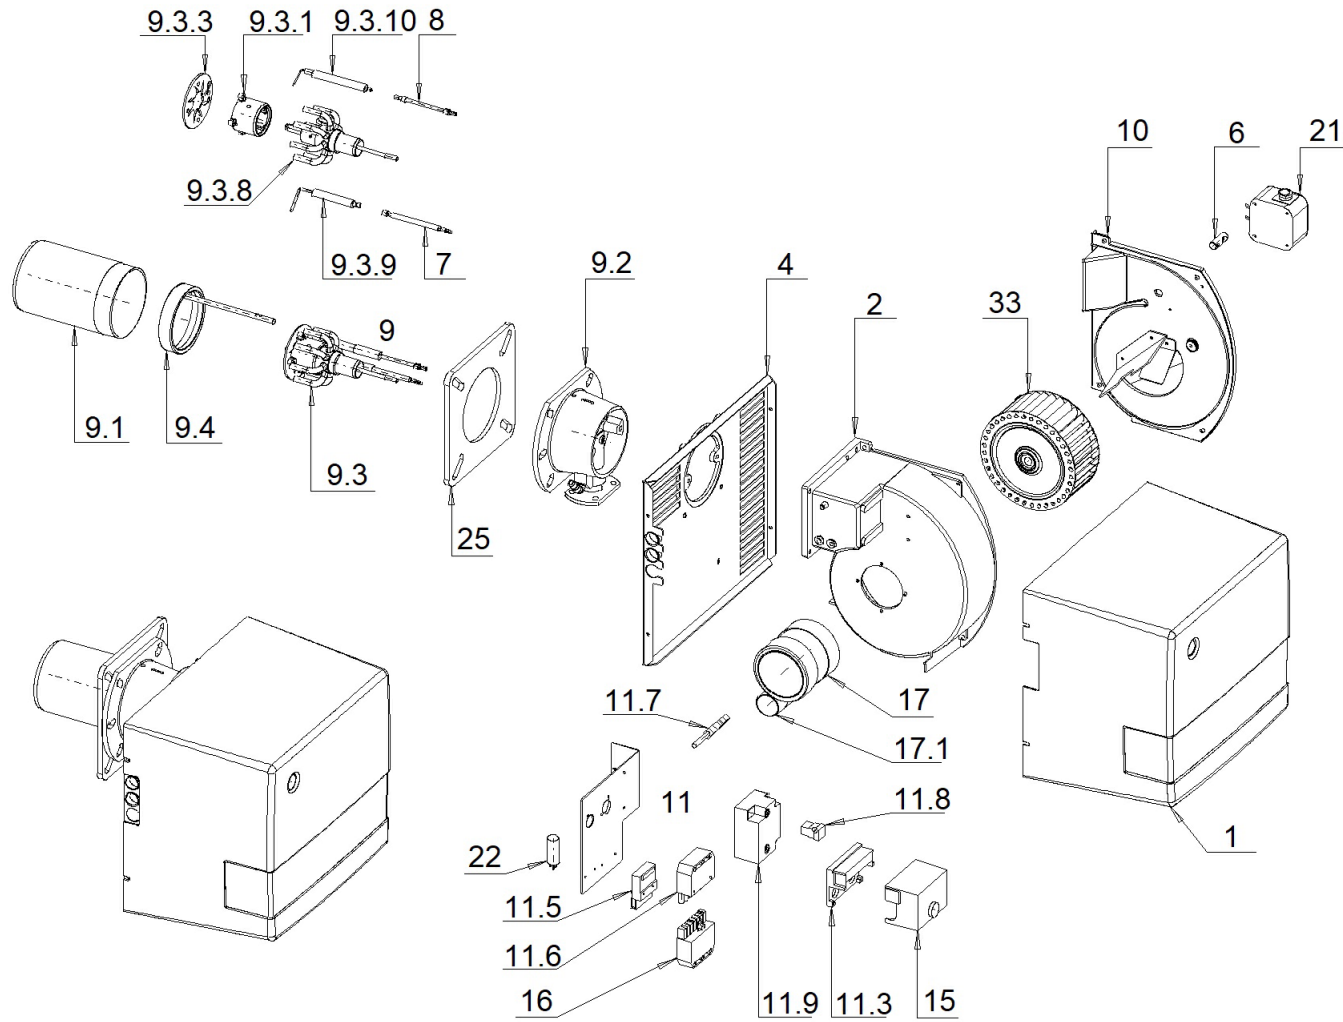

BRUCIATORE GAS.1

002677_1D - Valido fino al 09/11/2011

BRUCIATORE GAS.1

Pos.	Codice	Descrizione	Quantità minima ordinabile
1	011216	COFANO BRUCIATORE FBR ROSSO	1
2	013480	CHIOCCIOLA	1
4	022403	FRONTALINO	1
6	032963	ATTACCO PRESSOSTATO ARIA + TUBETTO SILICONE	1
7	040018_2	CAVO SONDA + SPINA D4	1
8	040206	CAVO A.T. CARBONIO Sez.1-D5 D4-D4	1
9	053987	Gr.TESTA VF	1
9.1	022265_2	BOCCAGLIO -F	1
9.2	052731	Gr.FLANGIA PORTABOCCAGLIO VF	1
9.3	053989	KIT TESTA	1
9.3.1	013328	DIFFUSORE	1
9.3.3	021626	DISCO DI TURBOLENZA FRESATO	1
9.3.8	052530	COLLETTORE Gr.Sald.	1
9.3.9	133204	SONDA DI IONIZZAZIONE	1
9.3.10	133247	ELETTRODO ACCENSIONE	1
9.4	053990	REGOLAZIONE TESTA Gr.Sald. VF	1
10	054529	Gr.COPERCHIO ASPIRAZIONE	1
11	060329	CABLAGGIO BRUCIATORE SIE 1Nac230V-50:60Hz	1
11.3	111001	BASE APP. SIEMENS AGK11	1
11.5	118411	PRESA OK AL17.20 (5 POLI.T)	1
11.6	118444	PRESA WIELAND ST18-7 (7 POLI.T)	1
11.7	119002	CAVO+CONNETTORE M-MT L570	1
11.8	189006	CAVO+CONNETTORE M-TR-DANFOSS L320	1
11.9	189007_2	TRASF. SATRONIC ZT931-D4 Cod.13134 1x14kV 230V-50:60Hz	1

002677_1D - Valido fino al 09/11/2011

BRUCIATORE GAS.1

Pos.	Codice	Descrizione	Quantità minima ordinabile
12	071054	MANUALE ISTRUZIONI GAS .1 IT FBR-	1
13	076003	DICH. DI CONFORMITA - IGEFD FBR-	1
14	078388	SC.ELET.BRUCIATORE .1 IGEF 1Nac230V-50Hz SL-	1
15	101579	APP. SIEMENS LME11.330C2 230V-50:60Hz	1
15.1	077374	MANUALE ISTRUZIONI APP. - - SIEMENS-N7101	1
16	118445_4	SPINA ELET.PLAST. EP-7 (7 POLI.T)	1
17	158948	MOTORE SIMEL ZD8-2073-2P 110W 230V-50Hz-0.77A-5uF-CL.B	1
17.1	118201	CONDENSATORE SIMEL 5 uF-Vn450	1
21	172123	PRESSOSTATO DUNGS LGW10A2 1-10mbar	1
22	191342	FILTRO RAD. FC710Y2F 0.1uF(X2)+2x4-7nF+2.2MOhm-250V	1
25	229753	GUARNIZIONE FLANGIA BRUCIATORE VF	1
33	291085	VENTOLA (VECO) D160x70 RD MOZZO D12.7	1